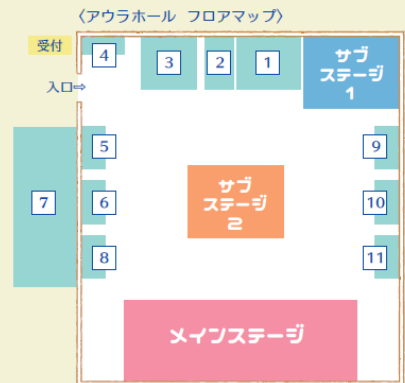

参加企業のご紹介

1. **ハリウッド化粧品**
   ☎0120-430-334 (9:30～17:30土日祝日を除く)
   化粧品の製造・販売を行う、創業93年の化粧品メーカー。商品及び取扱店はハリウッド化粧品ホームページからご確認ください。
   (www.hollywood-jp.com)
2. **京王コスチューム(京王百貨店写真室)**
   ☎03-5321-5725 (10:00～20:00)
   京王プラザホテルで婚礼衣裳を、京王百貨店新宿店で写真室と記念日やご列席用の貸衣裳を取り揃えています。当日はカメラマンが出張撮影をいたします。
3. **国境なき医師団**
   ☎03-5286-6430 (10:00～17:00平日のみ)
   独立・中立・公平な立場で医療・人道援助活動を行う民間・非営利の国際団体。活動資金の9割以上が寄付。紛争地などで無料で医療を提供します。
4. **シニアライフよろず相談室**
   ☎0120-302-121 (京王百貨店くらしサブリ)
   相続・遺言、不動産の問題、老人ホーム選び、生前整理、お葬式やお墓の問題など、シニアライフのお悩みがワンストップでご相談可能です。

1. **京王不動産 桜ヶ丘営業所**
   ☎0120-78-1411 (10:00～19:00)
   京王沿線に地域密着し、不動産の売買・賃貸仲介事業を展開。お住み替え、相続対策、資産活用など相談お待ちしております。
2. **移住・住みかえ支援機構**
   ☎03-5211-0757 (9:00～17:00)
   マイホームを最長で終身にわたって借上げ転貸し、安定した賃料収入を保障する「マイホーム借上げ制度」を運営。自宅を売却せず、住みかえや老後の資金として活用できます。
3. **インターネットインフィニティー**
   ☎03-6779-4777 (9:30～18:00)
   「健康な未来」を目指し、介護予防フィットネス「レコードブック」を全国に展開。当日は新たなライトフィットネス「SMART TIMES」を体験いただけます。
4. **京王メモリアル**
   ☎フリーコール0800-800-8149 (24時間365日対応)
   東京・神奈川全域の公営斎場、集会所、ご自宅、寺院会館等の葬儀も可能です。調布、多摩センター、北野の駅近に直営会館がございます。
5. **京王観光個人旅行営業部**
   ☎03-5351-7148 (9:30～18:00)
   京王線沿線に16店舗の旅行カウンターを展開。国内・海外パッケージツアーの販売をはじめ、海外オーダーメイド型旅行をお創りいたします！

1. **京王ほっとネットワーク**
   ☎0120-84-5410 (10:00～19:00)
   「もっと心地よい暮らし」を実現する「住まいのリフォーム」や「家事のお手伝い」など、京王沿線のみなさまに暮らしのお手伝いサービスをご提供しております。
2. **京王運輸**
   ☎0120-076-110 (多摩引越センター 9:00～18:00)
   個人・法人の引越しから、貨物運送まで総合物流事業を展開。「タンスひとつからお運びします」を合言葉に親切・丁寧にご要望にお応えします。